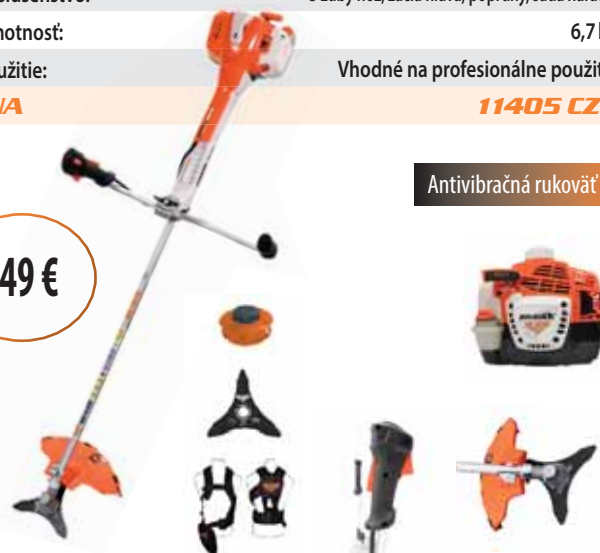

CENA

12370 CZK

487 €

Antivibračná rukoväť

RURIS RR400C

OBJEDNÁVAJÚCE ČÍSLO: 400CRR2022

Motor / Výkon:	Koncept KHUMMA 2-taktný / 2,8 HP
Objem valca:	41,2 cm ³
Kapacita nádrže / Priemer. spotreba:	1000 ml / 0,24 l / kWh
Palivová zmes:	1 : 40
Postroj:	dvojamenný
Rukoväť/Držiak rukoväte:	ergonomická /RURIS PlusComfort
Vibrácie pravej / ľavej rukoväte:	3,4 m/s ² / 4,35 m/s ²
Ø kotúča/hriadele / hriadel:	255mm / 28 mm / nedeliteľná
Príslušenstvo:	3 zubý nôž, žacia hlava, popruhy, sada náradia
Hmotnosť:	6,7 kg
Použitie:	Vhodné na profesionálne použitie

CENA

11405 CZK

449 €

Antivibračná rukoväť

PRÍSLUŠENSTVO

	Rýchlonavíjacia žacia hlava Enduro Autocut	27 € 686 CZK		Žacia hlava univerzálna - multiline (lanko 4mm)	18 € 457 CZK
	OBJEDNÁVAJÚCE ČÍSLO: PSPA008			OBJEDNÁVAJÚCE ČÍSLO: PSPA007	
	Profesionálny univerzálny Autocut	15 € 381 CZK		3 – zubý nôž	14 € 356 CZK
	OBJEDNÁVAJÚCE ČÍSLO: PS309400409			OBJEDNÁVAJÚCE ČÍSLO: PS309140	
	Rýchlonavíjací profesionálny Autocut	20 € 508 CZK		4 – zubý nôž	14 € 356 CZK
	OBJEDNÁVAJÚCE ČÍSLO: PSPA004			OBJEDNÁVAJÚCE ČÍSLO: PS400140	
	Hobby Autocut	12 € 305 CZK		8 – zubý nôž	14 € 356 CZK
	OBJEDNÁVAJÚCE ČÍSLO: PSPA005			OBJEDNÁVAJÚCE ČÍSLO: PS409S140	
	Autocut na odlesňovanie	15 € 381 CZK		80 – zubý nôž	18 € 457 CZK
	OBJEDNÁVAJÚCE ČÍSLO: PSPA006			OBJEDNÁVAJÚCE ČÍSLO: PS410C140A	
	40 – zubý nôž	14 € 356 CZK		Sada ku krovínorezu	56 € 1422 CZK
	OBJEDNÁVAJÚCE ČÍSLO: PS410C140B			OBJEDNÁVAJÚCE ČÍSLO: 23345419	
	80 – zubý nôž s vidiovými zubmi	18 € 457 CZK		Zapaľovacia sviečka pre dvojtaktné motory	3 € 76 CZK
	OBJEDNÁVAJÚCE ČÍSLO: PS310180V1			OBJEDNÁVAJÚCE ČÍSLO: BR2T	